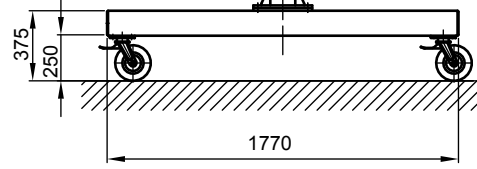

B - B

Kran	LPK 250 kg x 6000 mm (Storlekar 1)
design bas	H2/B3
Insatsplats	inomhusanvändning
villkor i omgivningen	-5° C upp till +40° C, utan extra tillval
telfer + åkverk	GM 2 250.8-1/HF 3
FEM grupp	2m / M5
tväråk	manuell
lyft	2 / 8 m/min
total vikt	418 kg (därav telfer + åkverk 26 kg)
Driftspänning	3/PE ~50 Hz 400 V (TN-S)
total strömförbrukning	0,4 kW
Startström för spänningsfallsberäkning	3,3 A (I _{A_HU} * cos phi)